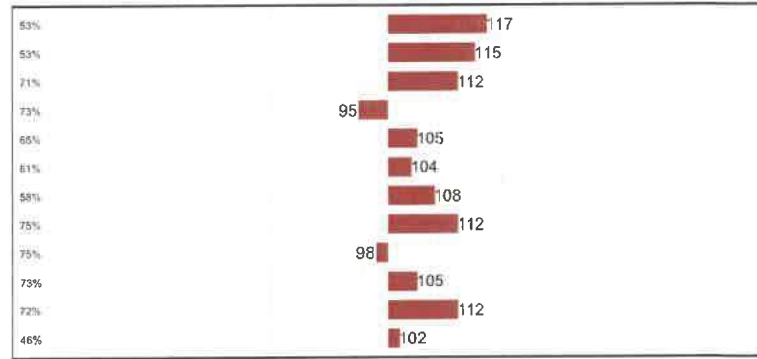

TAILLE, MODÈLE ET ALLURES, DESCRIPTION LINEAIRE/STOCKMASS, EXTERIEUR, LINEARE BESCHREIBUNG

Nb. Desc./Anz. N.: 30

Toise/Stockmass

Mod. et all. Type/Ext. Typ

Mod. et all. Conformation/Ext. Körperbau

Mod. et all. Allures/Ext. Gänge

Expression tête/Kopfausdruck sans/ohne
Ganaches/Ganaschen pleines/voll
Long. encolure/Halslänge courte/kurz
Attache encolure/Halsansatz basse/tief
Muscul. encolure/Halsmuskulatur peu/wenig
Hauteur garrot/Widerristhöhe plat/flach
Long. garrot/Widerristlänge court/kurz
Long. épaule/Schulterlänge courte/kurz
Inclin. l'épaule/Schulterneigung droite/steil
Long. du dos/Rückenlänge court/kurz
Ligne du dos/Rückenlinie mou/weich
Long. croupe/Kruppenlänge courte/kurz
Inclin. croupe/Kruppenneigung horizontale/horizontal
Fesse/Behosung peu/wenig
Jambe ant./Vorderbein renvoyés/rückbiegig
Jarrets/Sprungelenk droites/steil
Paturons/Fesselgelenk droites/steil
Fondement/Fundament spongieux/schwammig
Pas ampleur/Schrittlänge court/kurz
Trot ampleur/Trablänge court/kurz
Trot engagement/Trab Schub peu/wenig
Trot élasticité/Trab Elastizität raide/steif
Correct. allures/Gangkorrektheit billarde/unruhig
Type/Typ peu typé/typlos